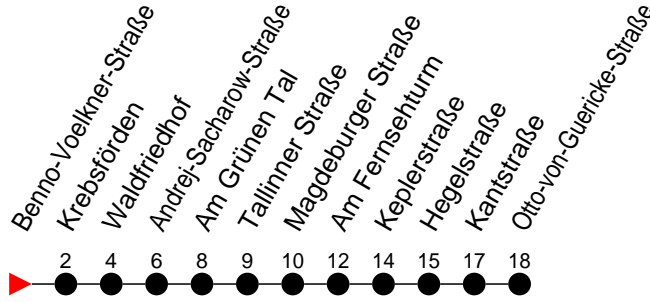

Richtung: Otto-von-Guericke-Straße

Haltestellen
Fahrzeit in Min.

Montag bis Freitag

Std.	Minuten
3	
4	
5	
6	10 40
7	10 40 49
8	13 23 43
9	13 43
10	13 43
11	13 43
12	13 43
13	13 43
14	13 33 43
15	13 23 43
16	13 43
17	13 43
18	20
19	00 40
20	17 55
21	42
22	
23	
0	
1	
2	
3	