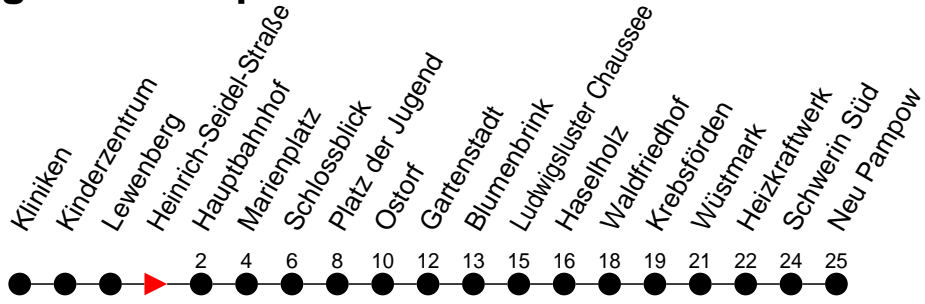

Richtung: Neu Pampow

Haltestellen
Fahrzeit in Min.

Montag bis Freitag

Std.	Minuten
3	
4	
5	12 32
6	13 43
7	13 43
8	13 43
9	13 43
10	13 43
11	13 43
12	13 43
13	13 43
14	13 43
15	13 43
16	13 43
17	13 43
18	12 22 ^H 52
19	32
20	00 ^H 40
21	40
22	40
23	
0	
1	
2	
3	

^H - Zug verkehrt nur bis Haselholz