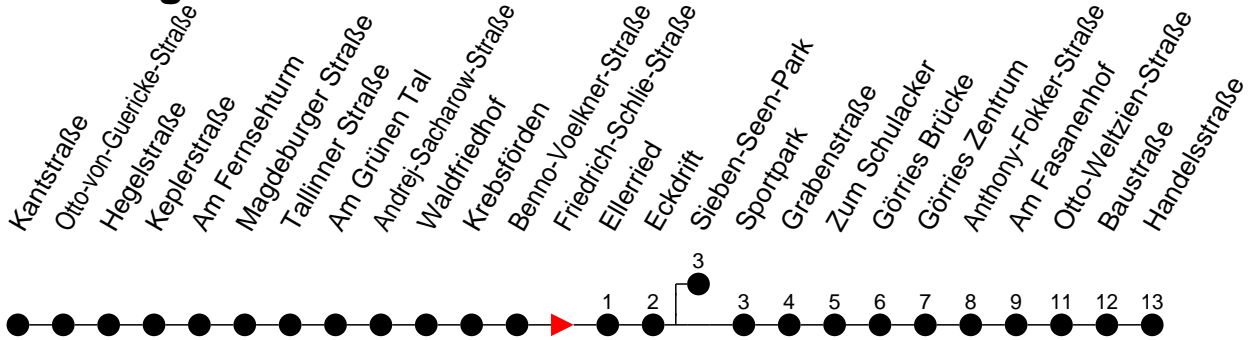

## Richtung: Görries

### Sonn- und Feiertag

Std.	Minuten
3	
4	
5	
6	
7	
8	
9	
10	
11	
12	
13	
14	
15	
16	
17	
18	
19	
20	
21	
22	
23	
0	
1	
2	
3	

Ⓢ - fährt ab Eckdrift weiter bis Sieben-Seen-Park