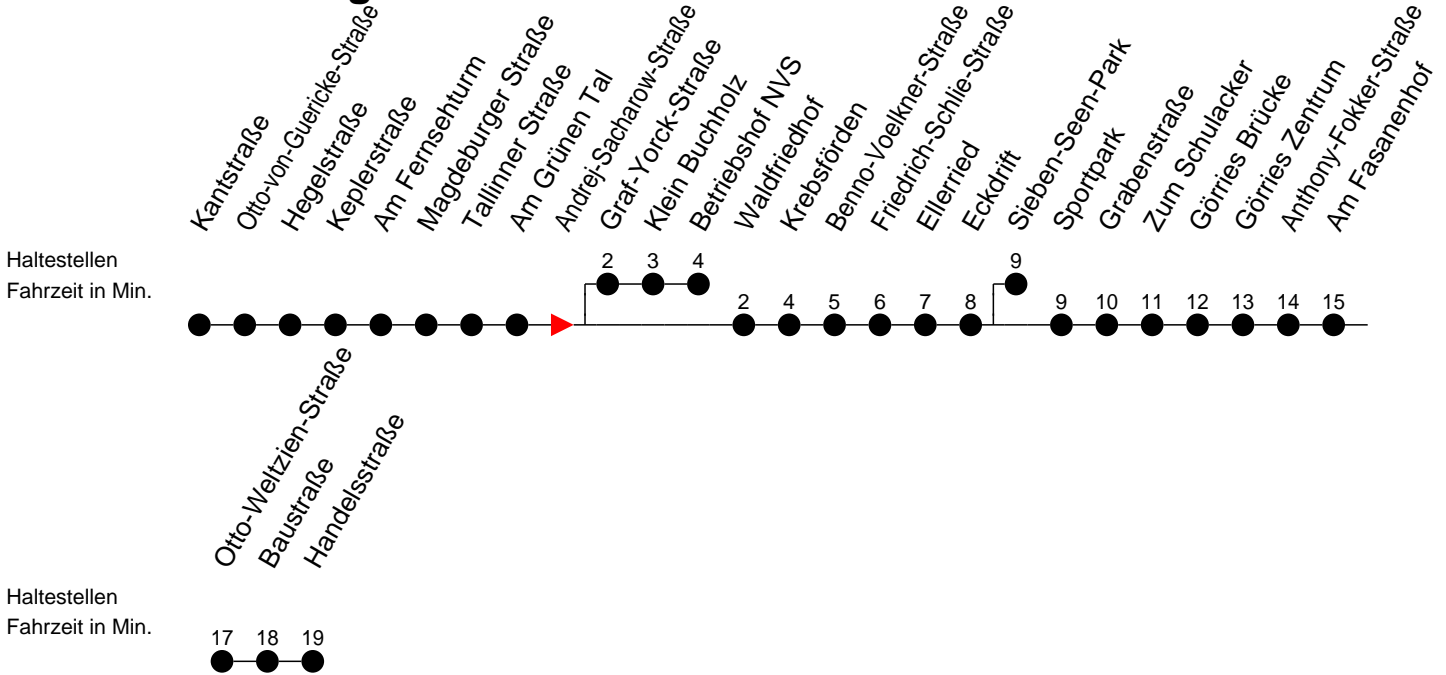

Richtung: Betriebshof NVS / Görries

Montag bis Freitag

Std.	Minuten
5	41
6	11 41
7	11 42
8	12 42 47 [ⓑ]
9	12 42
10	12 42
11	12 42
12	12 42
13	12 42
14	12 42 47 [ⓑ]
15	12 42 47 [ⓑ]
16	12 42
17	12 46 [ⓑ] 51
18	31
19	11 48
20	27 47 [ⓑ]
21	27 [ⓐ]
22	07 [ⓑ]

ⓑ - fährt ab Andrej-Sacharow-Straße weiter zum Betriebshof NVS
 ⓐ - fährt ab Eckdrift weiter bis Sieben-Seen-Park