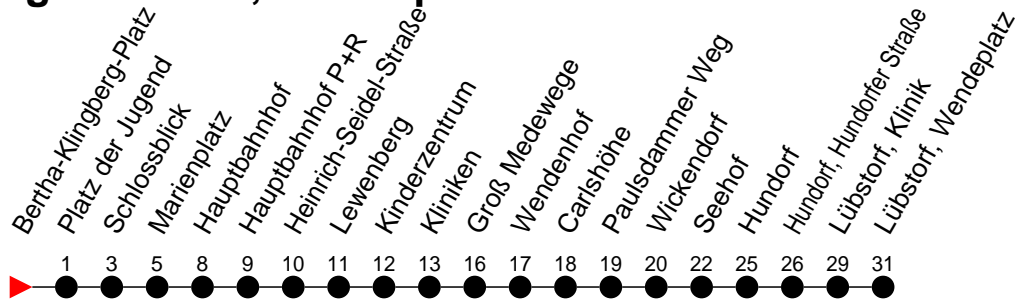

## Richtung: Lübstorf, Wendepplatz

Haltestellen  
Fahrzeit in Min.