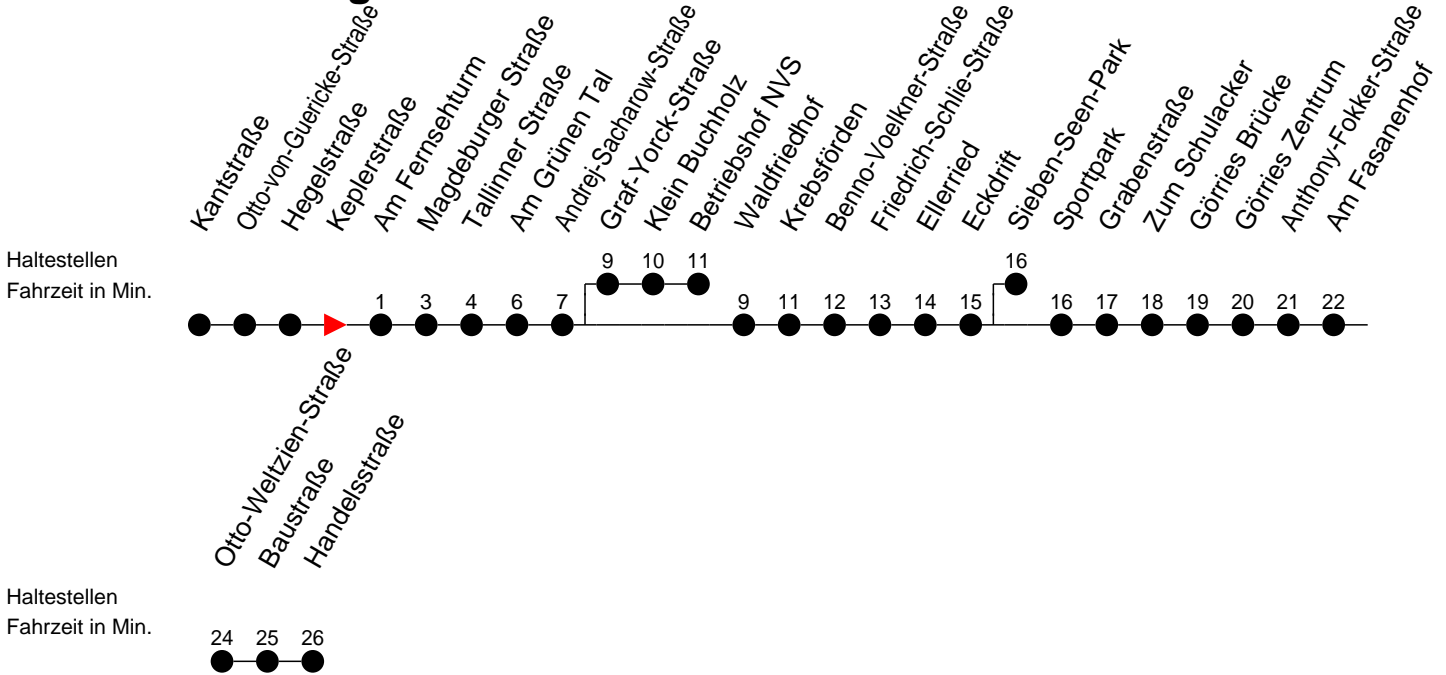

## Richtung: Betriebshof NVS / Görries

### Montag bis Freitag

Std.	Minuten
5	34
6	04 34
7	04 34
8	04 34 39 <sup>ⓑ</sup>
9	04 34
10	04 34
11	04 34
12	04 34
13	04 34
14	04 34 39 <sup>ⓑ</sup>
15	04 34 39 <sup>ⓑ</sup>
16	04 34
17	04 39 <sup>ⓑ</sup> 44
18	24
19	04 41
20	20 40 <sup>ⓑ</sup>
21	20 <sup>ⓐ</sup>
22	00 <sup>ⓑ</sup>

### Sonn- und Feiertag

Std.	Minuten
5	
6	
7	
8	
9	
10	
11	
12	
13	
14	
15	
16	
17	
18	
19	
20	
21	
22	

ⓑ - fährt ab Andrej-Sacharow-Straße weiter zum Betriebshof NVS  
 ⓐ - fährt ab Eckdrift weiter bis Sieben-Seen-Park