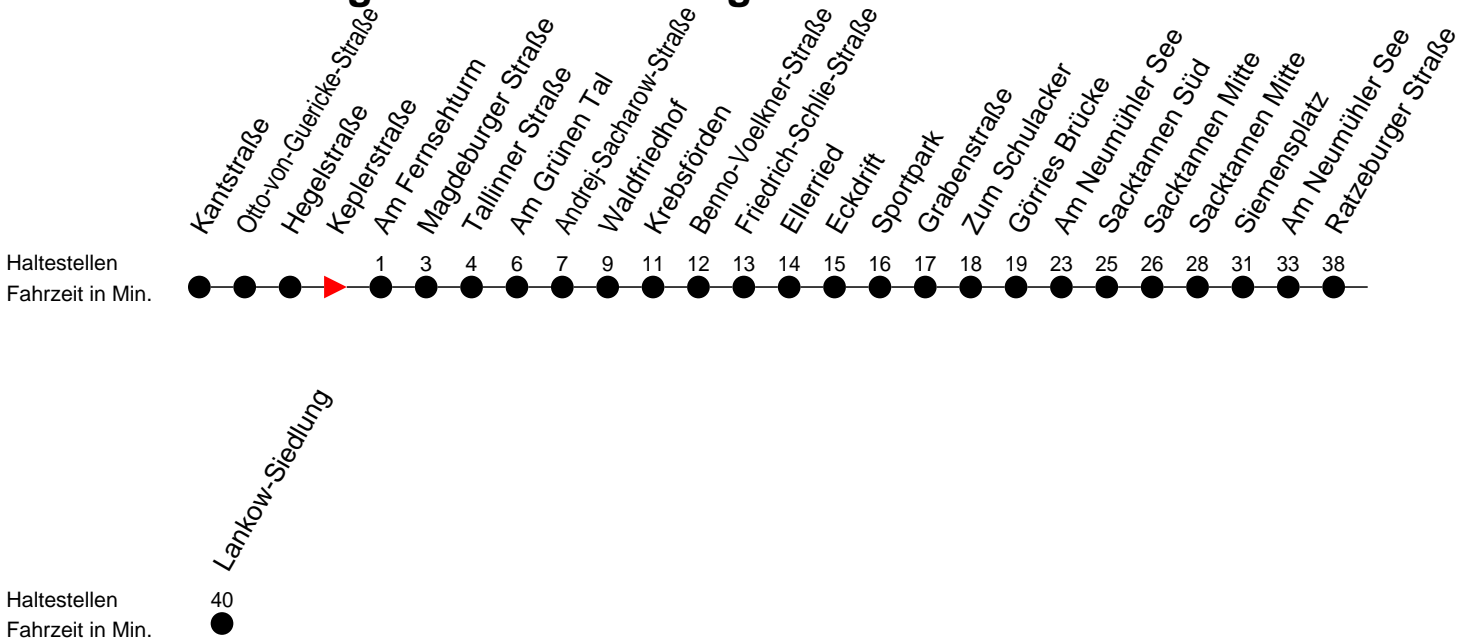

## Richtung: Lankow-Siedlung

### Montag bis Freitag

Std.	Minuten
5	09
6	14

### Samstag

Std.	Minuten
5	
6	

### Sonn- und Feiertag

Std.	Minuten
5	
6	