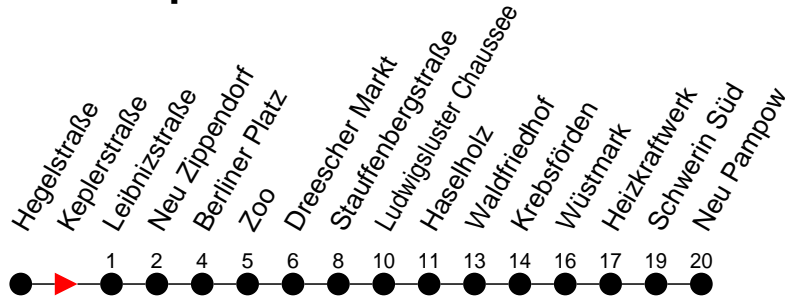

## Richtung: Neu Pampow

Haltestellen  
Fahrzeit in Min.

### Sonn- und Feiertag

Std.	Minuten
3	
4	
5	
6	
7	
8	
9	
10	
11	
12	
13	
14	
15	
16	
17	
18	
19	
20	
21	
22	
23	
0	
1	
2	
3	

- 5** - verkehrt nur Freitag
- 9** - verkehrt nur Montag bis Donnerstag
- H** - Zug verkehrt nur bis Haselholz