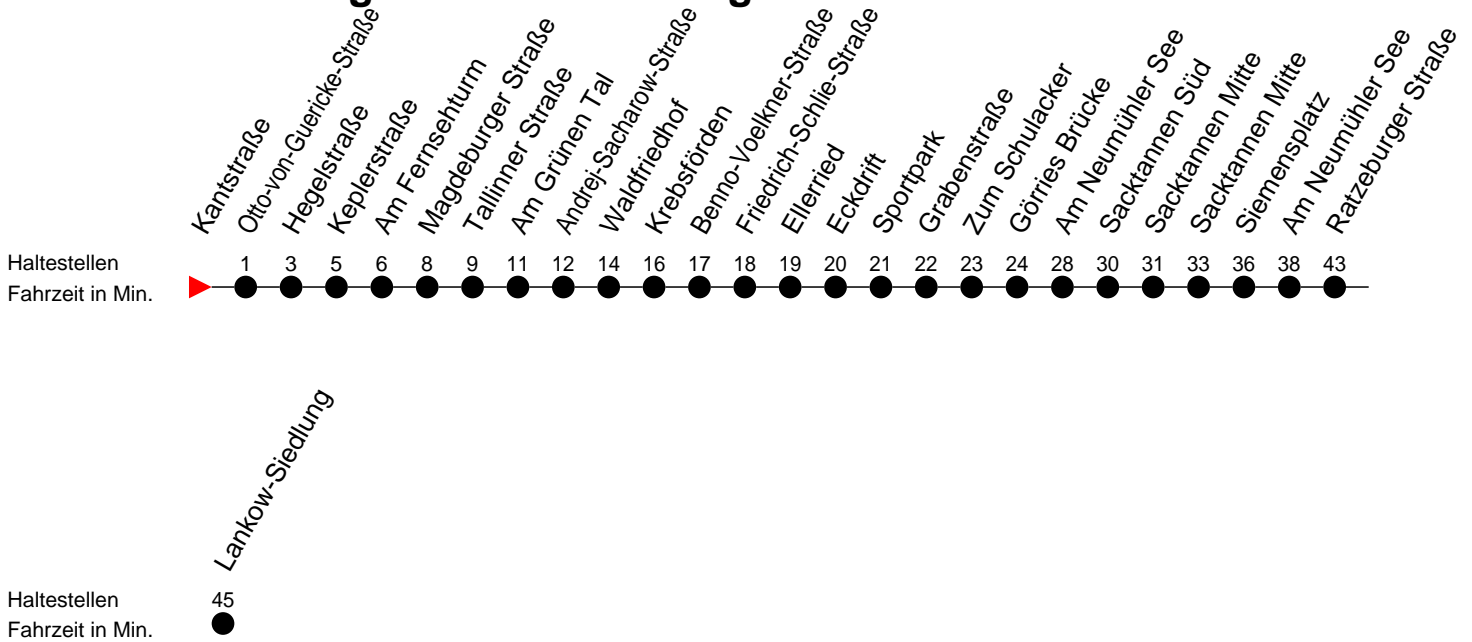

## Richtung: Lankow-Siedlung

### Montag bis Freitag

Std.	Minuten
5	05
6	09

### Samstag

Std.	Minuten
5	
6	

### Sonn- und Feiertag

Std.	Minuten
5	
6	