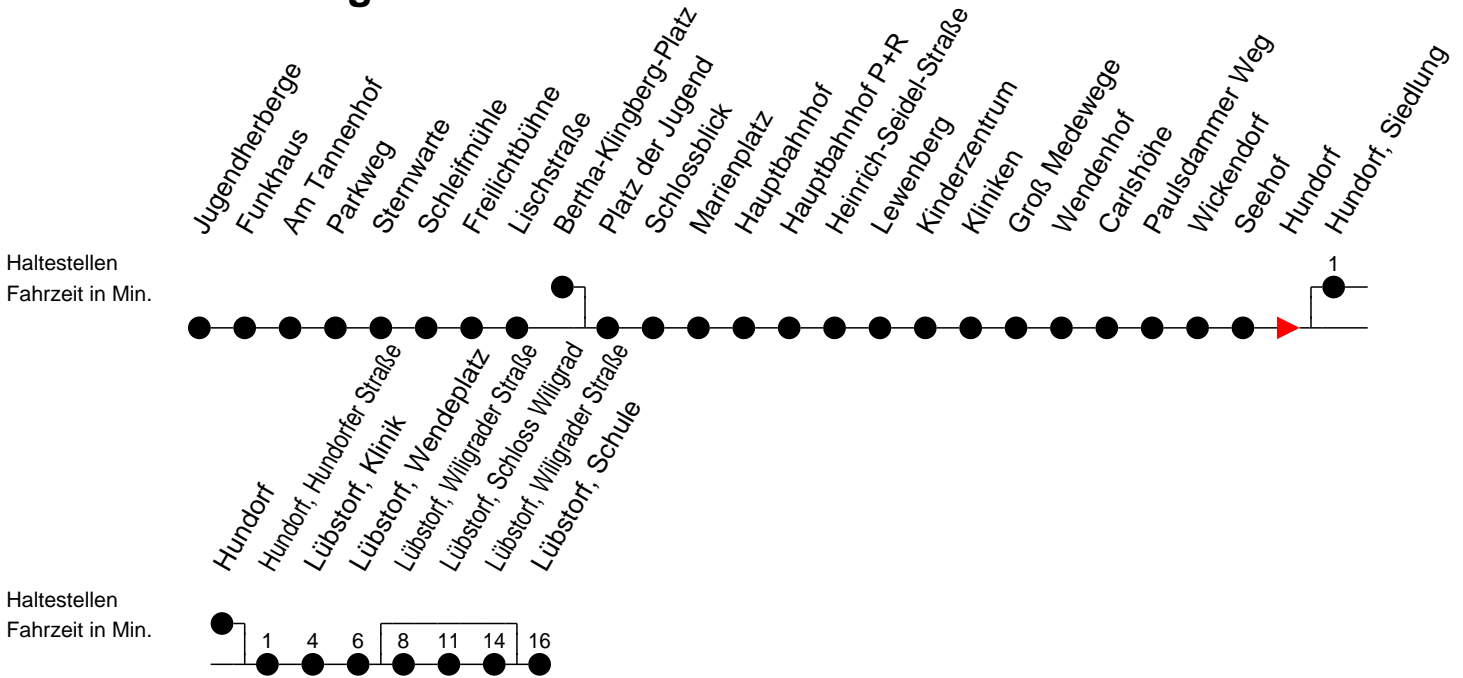

Richtung: Lübstorf

Montag bis Freitag

Std.	Minuten
5	51 <sup>ⓑ</sup>
6	11 <sup>ⓑ</sup> 39 <sup>Ⓢ</sup> <sub>ⓓ</sub> 39 <sup>ⓕ</sup> <sub>ⓑ</sub> 59 <sup>Ⓢ</sup> <sub>ⓔ</sub> 59 <sup>ⓕ</sup> <sub>ⓐ</sub>
9	08 <sup>ⓑ</sup>
10	
11	38 <sup>Ⓢ</sup> <sub>ⓓ</sub> 38 <sup>ⓕ</sup> <sub>ⓑ</sub>
12	
13	08 <sup>Ⓢ</sup> <sub>ⓓ</sub> 08 <sup>ⓕ</sup> <sub>ⓑ</sub>
14	08 <sup>Ⓢ</sup> <sub>ⓓ</sub> 08 <sup>ⓕ</sup> <sub>ⓐ</sub> 26 <sup>Ⓢ</sup> <sub>ⓓ</sub>
15	08 <sup>Ⓢ</sup> <sub>ⓓ</sub> 08 <sup>ⓕ</sup> <sub>ⓑ</sub>
16	08 <sup>Ⓢ</sup> <sub>ⓓ</sub> 08 <sup>ⓕ</sup> <sub>ⓑ</sub> 26 <sup>Ⓢ</sup> <sub>ⓓ</sub>
17	08 <sup>ⓐ</sup>
18	11 <sup>ⓑ</sup>
20	40 <sup>ⓑ</sup>
22	00 <sup>ⓑ</sup>

- Ⓐ - fährt bis Lübstorf, Schloss Wiligrad
- Ⓑ - fährt bis Lübstorf, Wendeplatz
- Ⓒ - fährt bis Lübstorf, Schule über Lübstorf, Schloss Wiligrad
- Ⓓ - fährt bis Lübstorf, Schule
- Ⓔ - fährt bis Lübstorf, Schule über Hundorf, Siedlung und Lübstorf, Schloss Wiligrad

- ⓕ - verkehrt nur während der Ferien
- Ⓢ - verkehrt nur während der Schulzeit