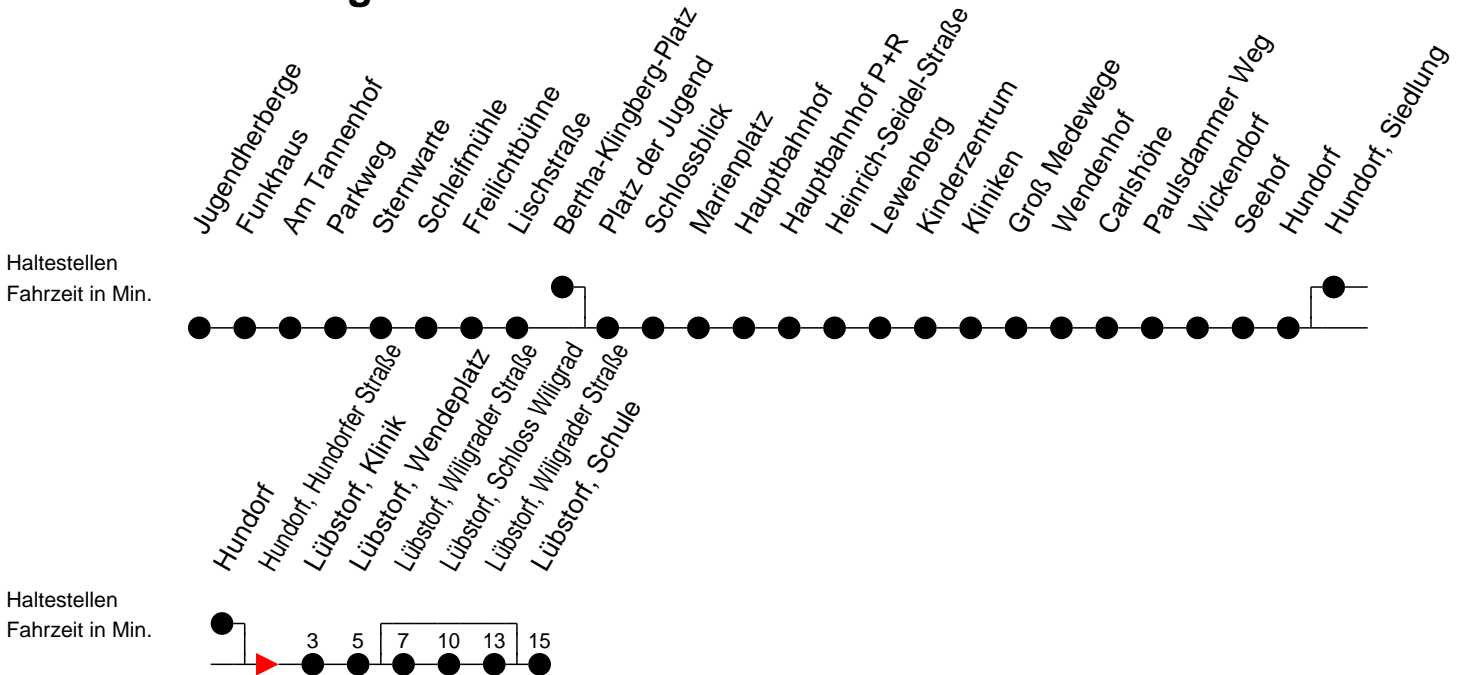

Richtung: Lübstorf

Montag bis Freitag

Std.	Minuten
5	52 [ⓑ]
6	12 [ⓑ] 40 [Ⓢ] 40 [ⓕ]
7	00 [ⓕ] 02 [Ⓢ]
9	09 [ⓑ]
10	
11	39 [Ⓢ] 39 [ⓕ]
12	
13	09 [Ⓢ] 09 [ⓕ]
14	09 [Ⓢ] 09 [ⓕ] 27 [Ⓢ]
15	09 [Ⓢ] 09 [ⓕ]
16	09 [Ⓢ] 09 [ⓕ] 27 [Ⓢ]
17	09 [ⓐ]
18	12 [ⓑ]
20	41 [ⓑ]
22	01 [ⓑ]

- ⓐ** - fährt bis Lübstorf, Schloss Wiligrad
- ⓑ** - fährt bis Lübstorf, Wendepplatz
- ⓒ** - fährt bis Lübstorf, Schule über Lübstorf, Schloss Wiligrad
- ⓓ** - fährt bis Lübstorf, Schule
- ⓕ** - verkehrt nur während der Ferien
- Ⓢ** - verkehrt nur während der Schulzeit