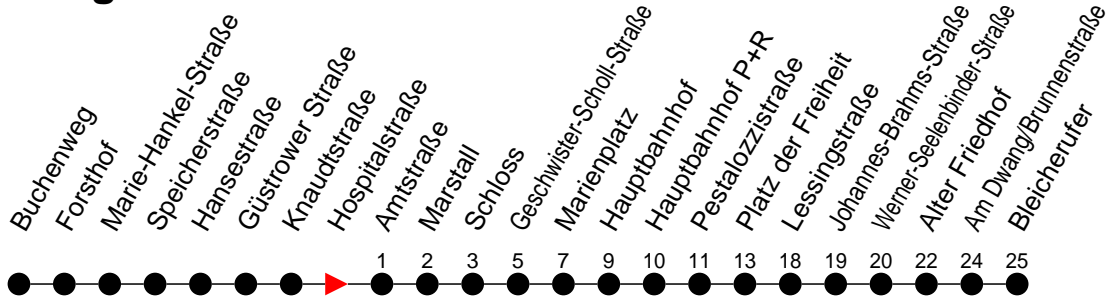

Richtung: Bleicherufer

Montag bis Freitag

Std.	Minuten
3	
4	
5	18 55
6	17 47
7	16 46
8	17 47
9	17 47
10	17 47
11	17 47
12	17 47
13	17 47
14	16 46
15	16 46
16	16 46
17	17 47
18	17 47
19	17 47
20	30
21	10 50
22	30
23	10 50 [Ⓜ]
0	
1	
2	
3	

Ⓜ - fährt nur bis Hauptbahnhof