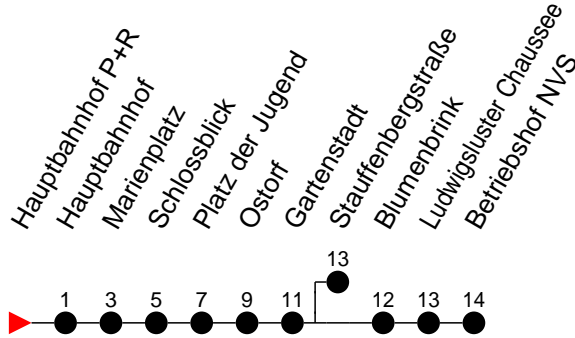

Richtung: Betriebshof NVS

Haltestellen
Fahrzeit in Min.

Montag bis Freitag		Samstag		Sonn- und Feiertag	
Std.	Minuten	Std.	Minuten	Std.	Minuten
3		3		3	
4		4		4	
5		5		5	
6		6		6	
7	20 ^F 47 ^S	7		7	
8		8		8	
9		9		9	
10		10		10	
11		11		11	
12		12		12	
13		13		13	
14		14		14	
15		15		15	
16		16	13 ^S 36	16	13 ^S 36
17	02 ^S	17		17	
18	03 18 48	18	45	18	
19		19	13 ^S	19	13 ^S
20		20	30 ^X	20	30 ^X
21		21		21	
22	50 ^X	22	50 ^X	22	50 ^X
23	10 ^X 44 ^B	23	10 ^X 44	23	10 ^X
0		0		0	
1		1		1	
2		2		2	
3		3		3	

- 5** - verkehrt nur Freitag
- S** - fährt ab Gartenstadt zur Stauffenbergstraße
- X** - fährt bis Marienplatz als Linie 1
- F** - verkehrt nur während der Ferien
- S** - verkehrt nur während der Schulzeit