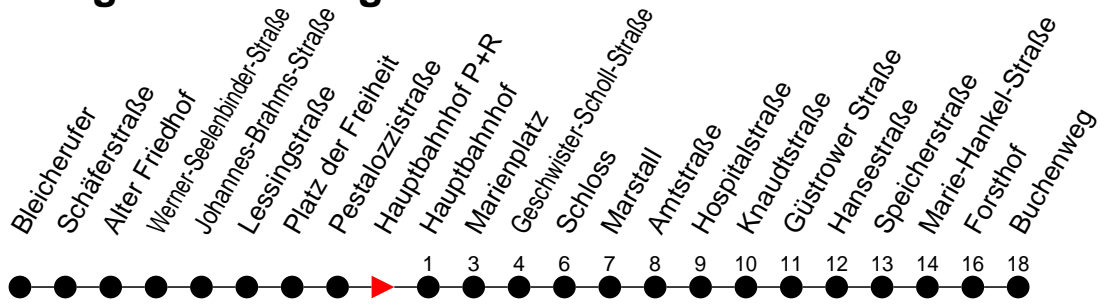

## Richtung: Buchenweg über Schloss

Haltestellen  
Fahrzeit in Min.