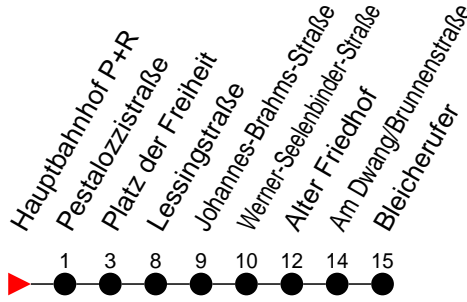

Richtung: Bleicherufer

Haltestellen
Fahrzeit in Min.

Montag bis Freitag

Std.	Minuten
3	
4	
5	06 ^A 26 46 ^A
6	04 13 ^A 28 43 ^A 58
7	13 ^A 28 43 ^A 58
8	13 ^A 28 43 ^A 58
9	13 ^A 28 43 ^A 58
10	13 ^A 28 43 ^A 58
11	13 ^A 28 43 ^A 58
12	13 ^A 28 43 ^A 58
13	13 ^A 28 43 ^A 58
14	13 ^A 28 43 ^A 58
15	13 ^A 28 43 ^A 58
16	13 ^A 28 43 ^A 58
17	13 ^A 28 43 ^A 58
18	13 ^A 28 43 ^A 58
19	13 ^A 28 43 ^A 56
20	17 37
21	17 57
22	37
23	17
0	
1	
2	
3	

Std.	Minuten
3	
4	
5	45
6	15 45
7	15 45
8	15 45
9	15 45
10	16 46
11	16 46
12	16 46
13	16 46
14	16 46
15	16 46
16	16 46
17	16 46
18	16 46
19	16 46
20	17 37
21	17 57
22	37
23	17
0	
1	
2	
3	

^A - fährt nur bis Alter Friedhof