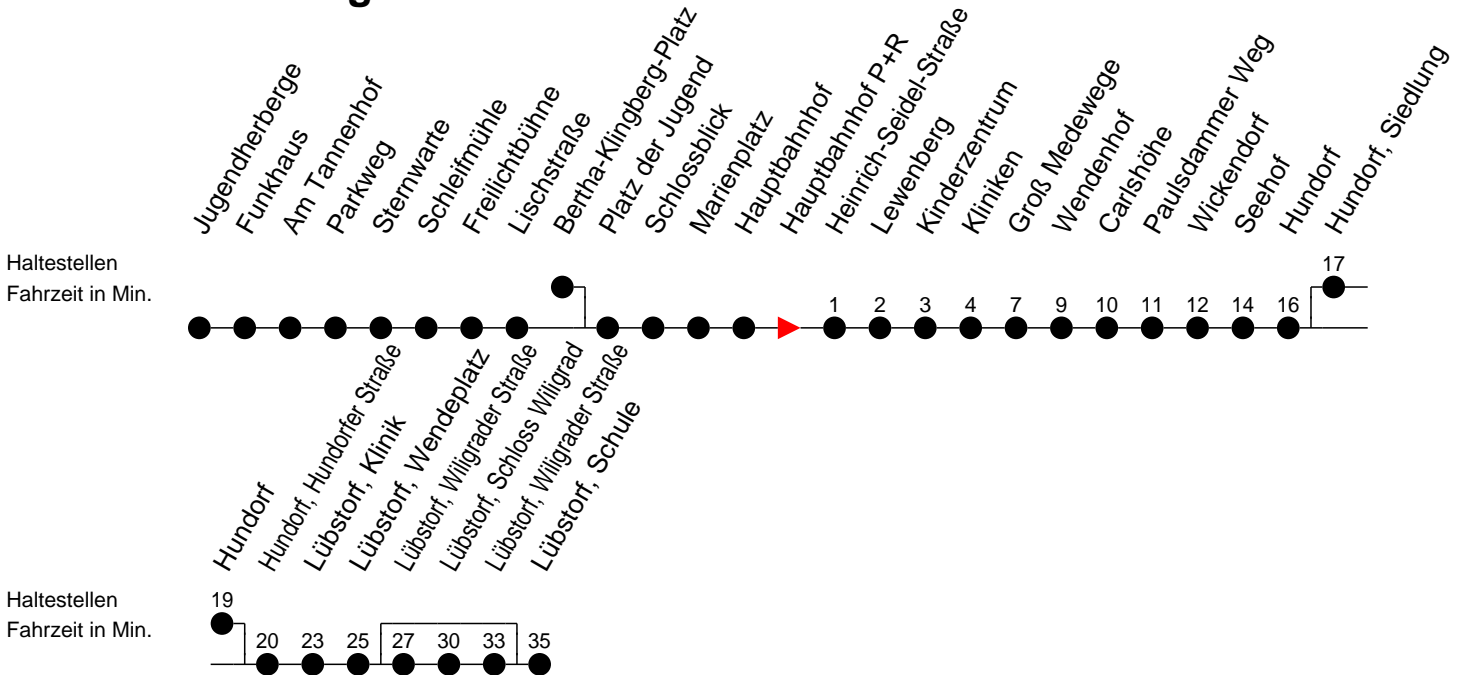

## Richtung: Lübstorf

- (A) - fährt bis Lübstorf, Schloss Wiligrad
- (B) - fährt bis Lübstorf, Wendepplatz
- (C) - fährt bis Lübstorf, Schule über Lübstorf, Schloss Wiligrad
- (D) - fährt bis Lübstorf, Schule
- (E) - fährt bis Lübstorf, Schule über Hundorf, Siedlung und Lübstorf, Schloss Wiligrad

- (W) - fährt nur bis Paulsdammer Weg
- (F) - verkehrt nur während der Ferien
- (S) - verkehrt nur während der Schulzeit