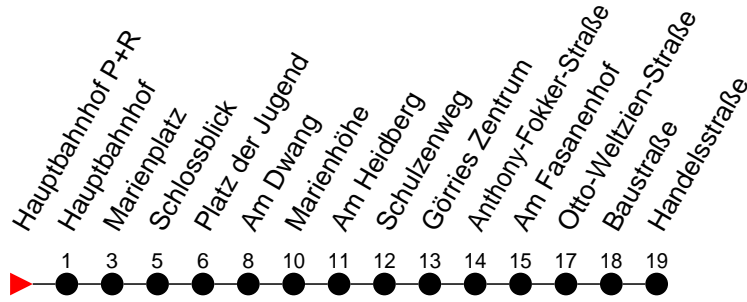

Richtung: Görries

Haltestellen
Fahrzeit in Min.

Montag bis Freitag

Std.	Minuten
3	
4	
5	12 47
6	16 36
7	16 46
8	16 46
9	16
10	16
11	16
12	16
13	16
14	16 46
15	16 46
16	16 46
17	16 46
18	42
19	27
20	08 50 [⊗]
21	50 [⊗]
22	
23	
0	
1	
2	
3	

⊗ - fährt bis Marienplatz als Linie 1