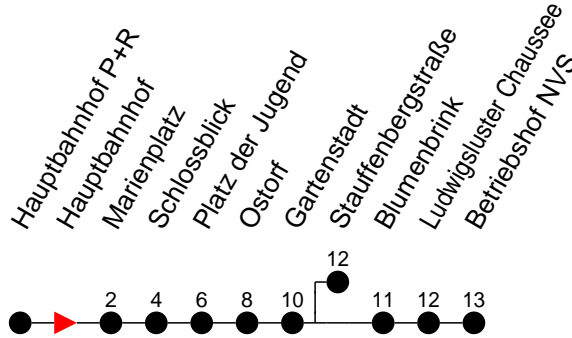

## Richtung: Betriebshof NVS

Haltestellen  
Fahrzeit in Min.

Montag bis Freitag		Samstag		Sonn- und Feiertag	
Std.	Minuten	Std.	Minuten	Std.	Minuten
3		3		3	
4		4		4	
5		5		5	
6		6		6	
7	21 <sup>F</sup> 48 <sup>S</sup>	7		7	
8		8		8	
9		9		9	
10		10		10	
11		11		11	
12		12		12	
13		13		13	
14		14		14	
15		15		15	
16		16	14 <sup>S</sup> 37	16	14 <sup>S</sup> 37
17	03 <sup>S</sup>	17		17	
18	04 19 49	18	46	18	
19		19	14 <sup>S</sup>	19	14 <sup>S</sup>
20		20	31 <sup>X</sup>	20	31 <sup>X</sup>
21		21		21	
22	51 <sup>X</sup>	22	51 <sup>X</sup>	22	51 <sup>X</sup>
23	11 <sup>X</sup> 45 <sup>B</sup> 57	23	11 <sup>X</sup> 45 57	23	11 <sup>X</sup> 57
0		0		0	
1		1		1	
2		2		2	
3		3		3	

- 5** - verkehrt nur Freitag
- S** - fährt ab Gartenstadt zur Stauffenbergstraße
- X** - fährt bis Marienplatz als Linie 1
- F** - verkehrt nur während der Ferien
- S** - verkehrt nur während der Schulzeit