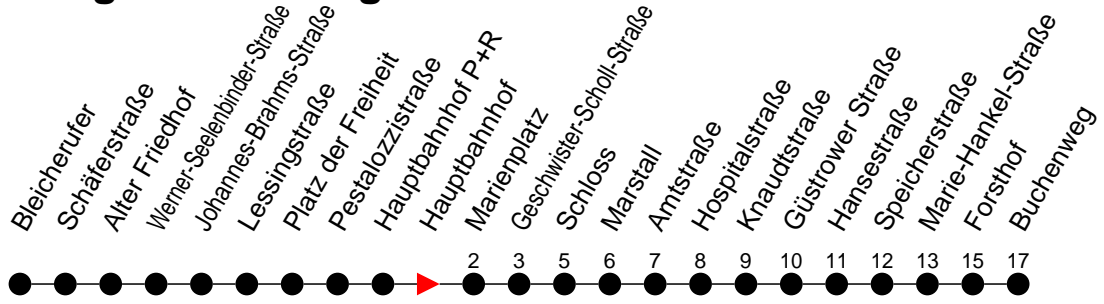

Richtung: Buchenweg über Schloss

Montag bis Freitag

Std.	Minuten
3	
4	33 53
5	14 34
6	14 36
7	06 36
8	06 36
9	06 36
10	06 36
11	06 36
12	06 36
13	06 36
14	06 36
15	06 36
16	06 36
17	06 36
18	06 36
19	06 36
20	04 45
21	25
22	05 45
23	25
0	
1	
2	
3	