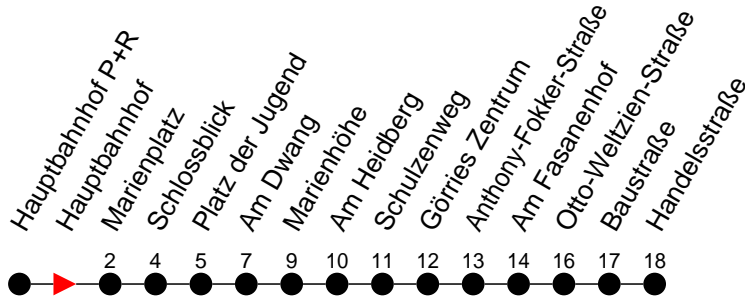

Richtung: Görries

Haltestellen
Fahrzeit in Min.

Montag bis Freitag

Std.	Minuten
3	
4	
5	13 48
6	17 37
7	17 47
8	17 47
9	17
10	17
11	17
12	17
13	17
14	17 47
15	17 47
16	17 47
17	17 47
18	43
19	28
20	09 51 [⊗]
21	51 [⊗]
22	
23	
0	
1	
2	
3	

⊗ - fährt bis Marienplatz als Linie 1