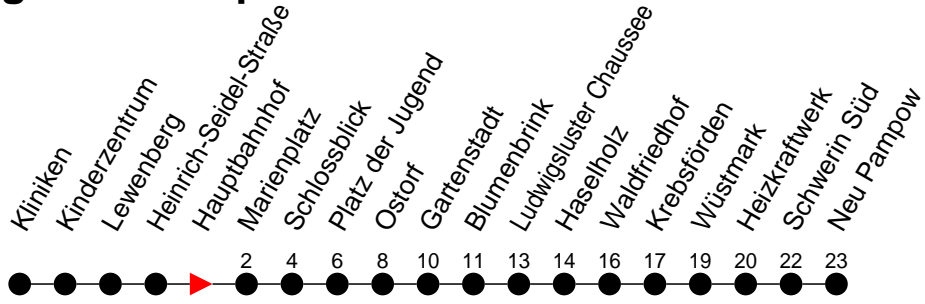

## Richtung: Neu Pampow

Haltestellen  
Fahrzeit in Min.

### Sonn- und Feiertag

Std.	Minuten
3	
4	
5	
6	53
7	53
8	53
9	
10	14
11	34
12	54
13	
14	14
15	34
16	54
17	
18	14
19	34
20	02 <sup>H</sup> 42
21	42
22	42
23	
0	
1	
2	
3	

<sup>H</sup> - Zug verkehrt nur bis Haselholz