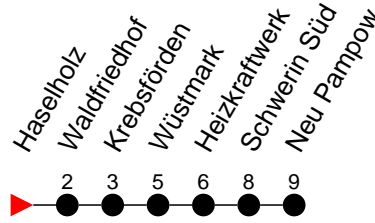

Richtung: Neu Pampow

Haltestellen
Fahrzeit in Min.

Montag bis Freitag

Std.	Minuten
3	
4	
5	27 47
6	17 30 45
7	00 15 30 45
8	00 15 30
9	00 30
10	00 30
11	00 30
12	00 30
13	00 30
14	00 15 30 45
15	00 15 30 45
16	00 15 30 45 ⁹
17	00 15 30
18	00 28
19	08 48
20	55
21	55
22	55
23	
0	
1	
2	
3	

⁹ - verkehrt nur Montag bis Donnerstag