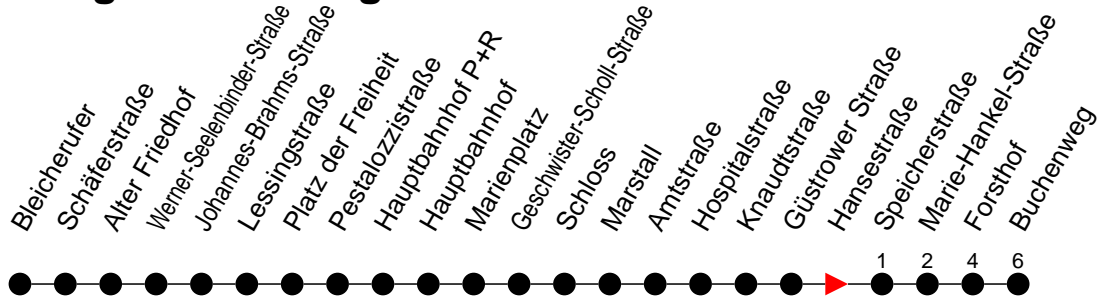

Richtung: Buchenweg

Haltestellen
Fahrzeit in Min.

Montag bis Freitag

Std.	Minuten
3	
4	43
5	03 24 44
6	25 48
7	19 49
8	18 48
9	18 48
10	18 48
11	18 48
12	18 48
13	18 48
14	19 49
15	19 49
16	19 49
17	18 48
18	18 48
19	18 48
20	15 55
21	35
22	15 55
23	35
0	
1	
2	
3	