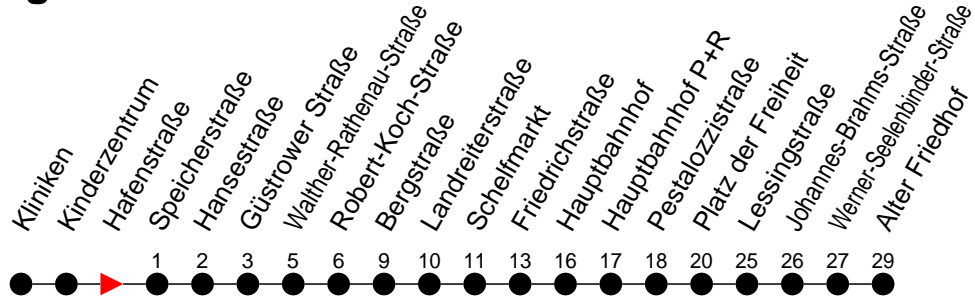

Richtung: Alter Friedhof

Haltestellen
Fahrzeit in Min.

Montag bis Freitag

Std.	Minuten
3	
4	
5	56
6	26 55
7	25 56
8	
9	
10	
11	
12	
13	
14	25 55
15	25 55
16	25 56
17	26 56
18	
19	
20	
21	
22	
23	
0	
1	
2	
3	