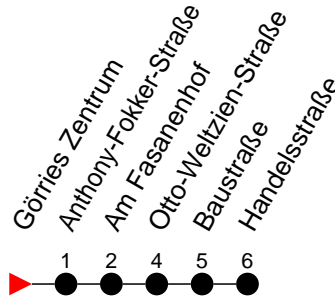

Richtung: Görries

Haltestellen
Fahrzeit in Min.

Montag bis Freitag

Std.	Minuten
3	
4	
5	25 54
6	00 24 32 52 54
7	24 32 57
8	02 27 32 57
9	02 27 30 57
10	27 30 57
11	27 30 57
12	27 30 57
13	27 30 57
14	27 32 57
15	02 27 32 57
16	02 27 32 57
17	02 27 32
18	00 04 44 56
19	24 41
20	01 21 39
21	02
22	02
23	
0	
1	
2	
3	