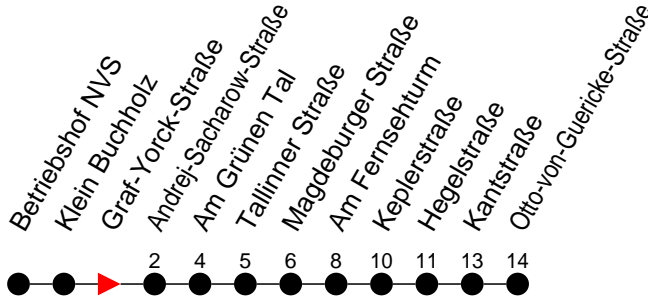

## Richtung: Otto-von-Guericke-Straße

Haltestellen  
Fahrzeit in Min.