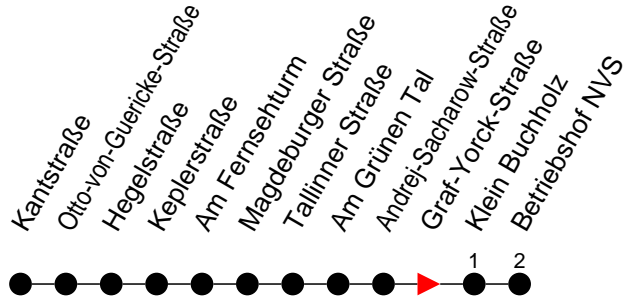

Richtung: Betriebshof NVS

Haltestellen
 Fahrzeit in Min.

Montag bis Freitag		Samstag		Sonn- und Feiertag	
Std.	Minuten	Std.	Minuten	Std.	Minuten
3		3		3	
4		4		4	
5		5		5	
6		6		6	
7		7		7	
8	49	8		8	
9		9		9	
10		10		10	
11		11		11	
12		12	00	12	
13		13		13	
14	49	14		14	
15	49	15		15	
16		16	59	16	
17	48	17		17	
18		18	21	18	
19		19		19	
20	49	20	48	20	
21		21		21	
22	09	22		22	
23		23		23	
0		0		0	
1		1		1	
2		2		2	
3		3		3	