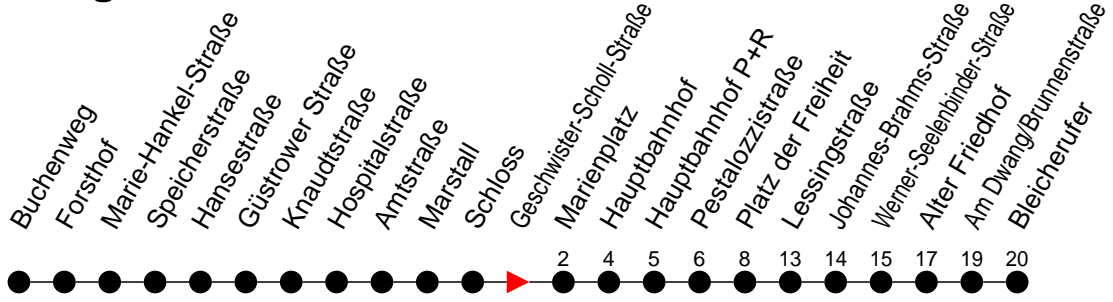

Richtung: Bleicherufer

Haltestellen
Fahrzeit in Min.

Montag bis Freitag

Std.	Minuten
3	
4	
5	22
6	00 22 52
7	22 52
8	22 52
9	22 52
10	22 52
11	22 52
12	22 52
13	22 52
14	22 52
15	22 52
16	22 52
17	22 52
18	22 52
19	22 52
20	34
21	14 54
22	34
23	14 54 [Ⓜ]
0	
1	
2	
3	

Ⓜ - fährt nur bis Hauptbahnhof