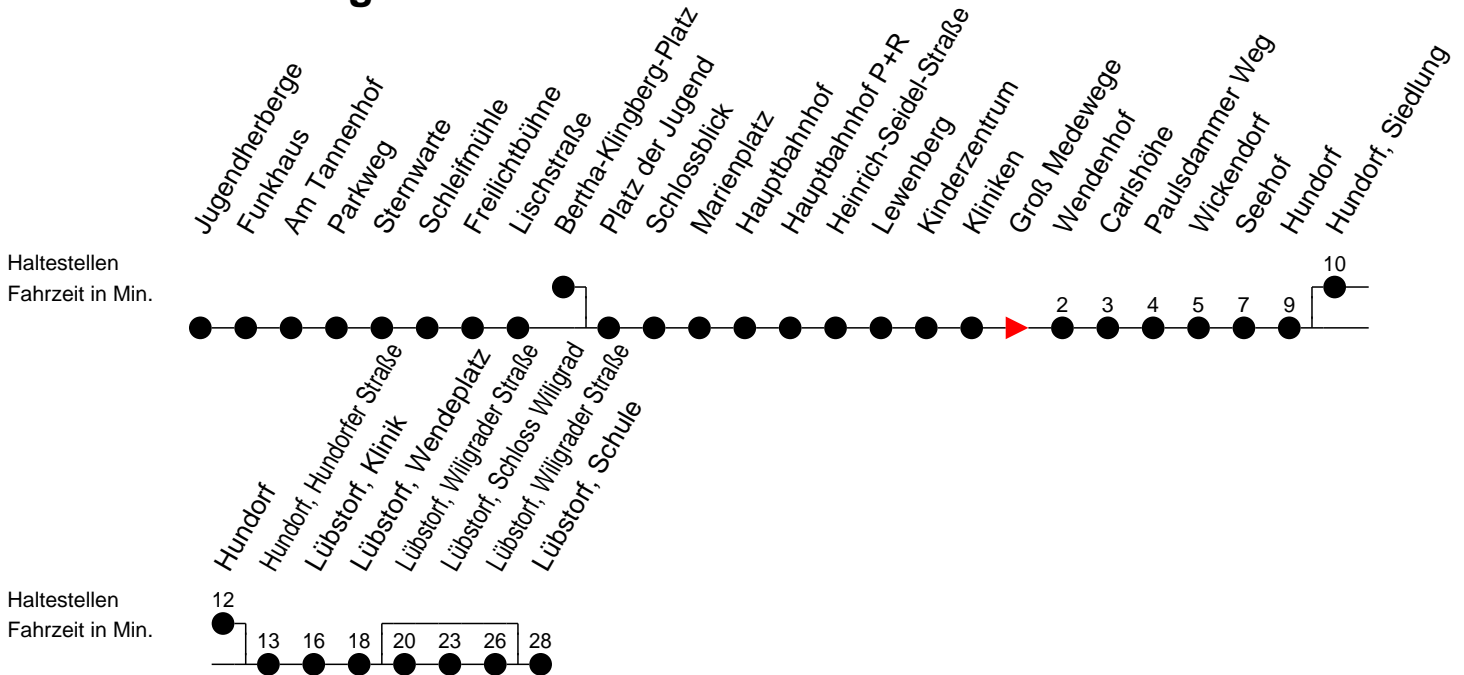

Richtung: Lübstorf

Montag bis Freitag

Std.	Minuten
5	12 ^W 42 ^B
6	02 ^B 29 ^D 29 ^B 49 ^E 49 ^A
7	
8	29 ^W 59 ^B
9	
10	29 ^W
11	29 ^D 29 ^B
12	59 ^D 59 ^B
13	59 ^C 59 ^A
14	17 ^D 59 ^D 59 ^B
15	59 ^D 59 ^B
16	17 ^D 59 ^A
17	
18	02 ^B
20	33 ^B
21	53 ^B

- (A) - fährt bis Lübstorf, Schloss Wiligrad
- (B) - fährt bis Lübstorf, Wendeplatz
- (C) - fährt bis Lübstorf, Schule über Lübstorf, Schloss Wiligrad
- (D) - fährt bis Lübstorf, Schule
- (E) - fährt bis Lübstorf, Schule über Hundorf, Siedlung und Lübstorf, Schloss Wiligrad

- (W) - fährt nur bis Paulsdammer Weg
- (F) - verkehrt nur während der Ferien
- (S) - verkehrt nur während der Schulzeit