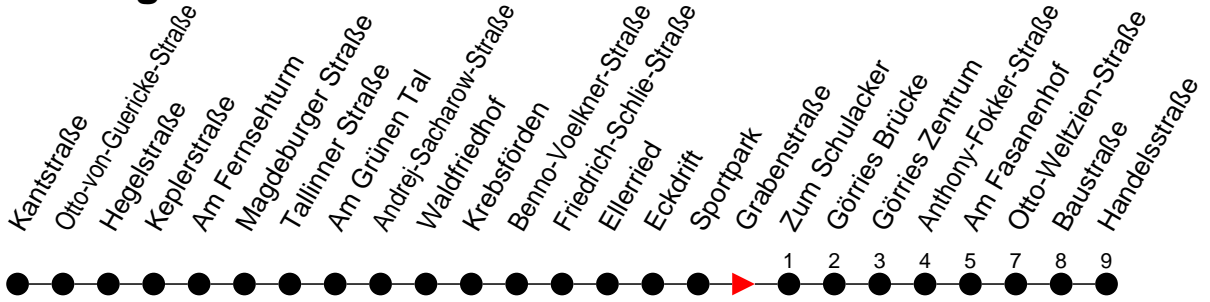

Richtung: Görries

Haltestellen
 Fahrzeit in Min.

Montag bis Freitag

Std.	Minuten
3	
4	
5	51
6	21 51
7	21 53
8	23 53
9	23 53
10	23 53
11	23 53
12	23 53
13	23 53
14	23 53
15	23 53
16	23 53
17	23
18	01 41
19	21 58
20	36
21	
22	
23	
0	
1	
2	
3	