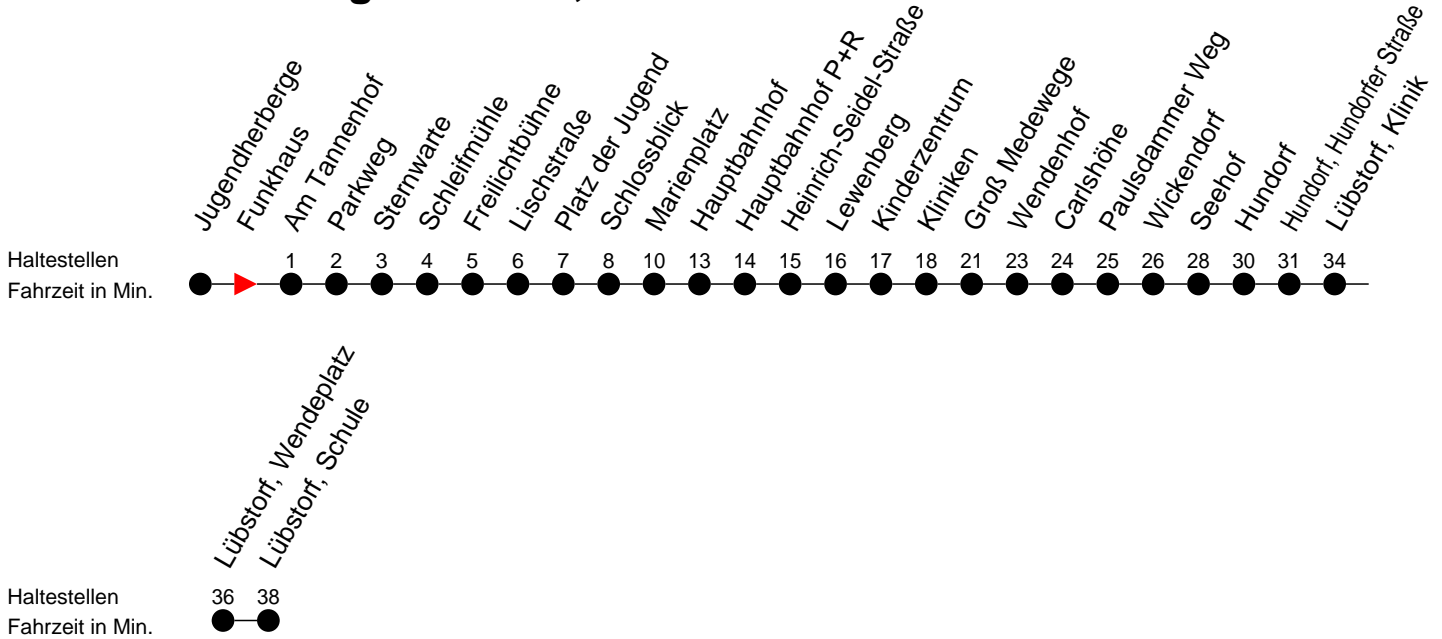

Richtung: Lübstorf, Schule

Montag bis Freitag

Std.	Minuten
7	27 <sup>S</sup>
13	57 <sup>S</sup>
15	57 <sup>S</sup>

Samstag

Std.	Minuten
7	
13	
15	

Sonn- und Feiertag

Std.	Minuten
7	
13	
15	

- Ⓟ - fährt nur bis Hauptbahnhof P+R
- Ⓢ - verkehrt nur während der Schulzeit