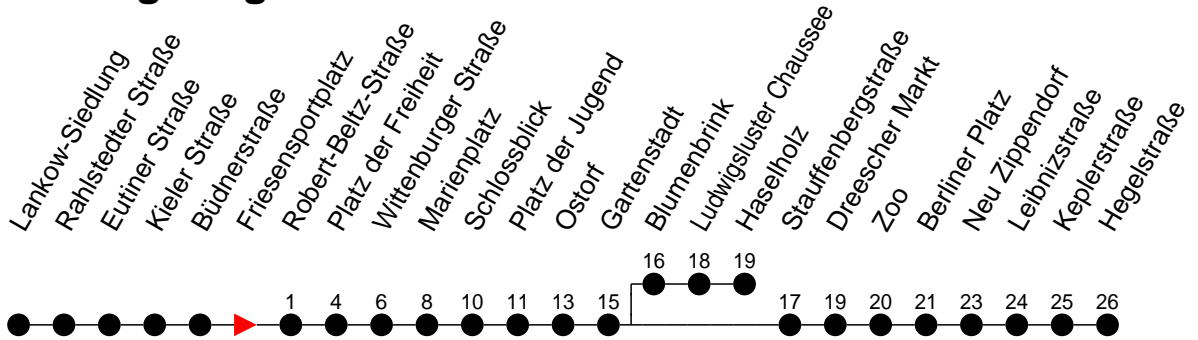

## Richtung: Hegelstraße

Haltestellen  
Fahrzeit in Min.

<sup>H</sup> - Zug verkehrt ab Gartenstadt in Richtung Haselholz  
<sup>S</sup> - verkehrt nur während der Schulzeit