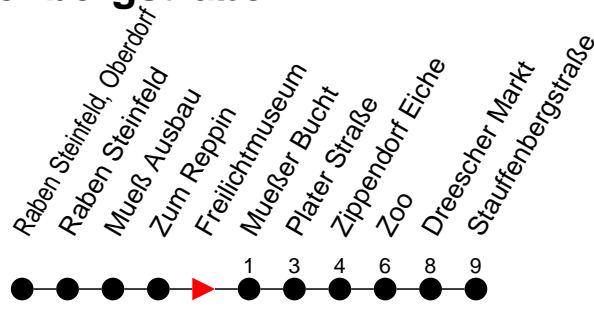

Richtung: Stauffenbergstraße

Haltestellen
Fahrzeit in Min.

Montag bis Freitag

Std.	Minuten
3	
4	
5	57
6	27 57
7	
8	11
9	11
10	11
11	11
12	11
13	11
14	11
15	20
16	11
17	11
18	23
19	37
20	
21	20
22	
23	
0	
1	
2	
3	