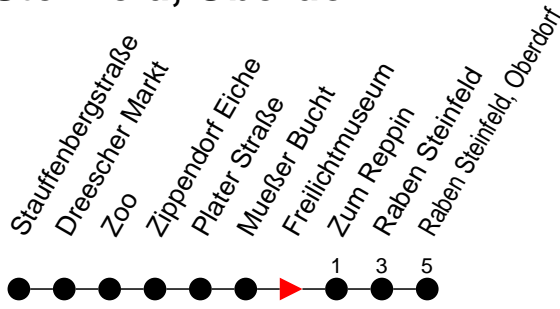

Richtung: Raben Steinfeld, Oberdorf

Haltestellen
 Fahrzeit in Min.

Montag bis Freitag

Std.	Minuten
3	
4	
5	43
6	16 46
7	
8	00
9	00
10	00
11	00
12	00
13	00
14	00
15	11
16	00
17	00
18	12
19	25
20	
21	11
22	
23	
0	
1	
2	
3	