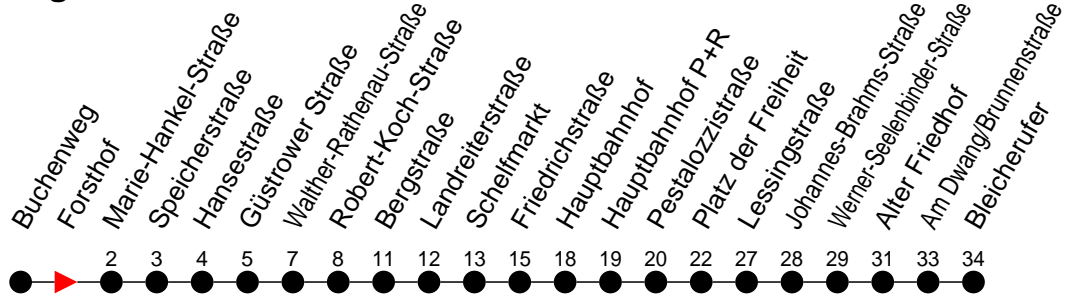

Richtung: Bleicherufer über Walther-Rathenau-Straße und Friedrichstraße

Haltestellen
Fahrzeit in Min.

Montag bis Freitag

| Std. | Minuten |
|------|-----------------|
| 3 | |
| 4 | 52 [Ⓐ] |
| 5 | |
| 6 | |
| 7 | |
| 8 | |
| 9 | |
| 10 | |
| 11 | |
| 12 | |
| 13 | |
| 14 | |
| 15 | |
| 16 | |
| 17 | |
| 18 | |
| 19 | |
| 20 | 02 |
| 21 | |
| 22 | |
| 23 | |
| 0 | |
| 1 | |
| 2 | |
| 3 | |

Ⓐ - fährt nur bis Alter Friedhof