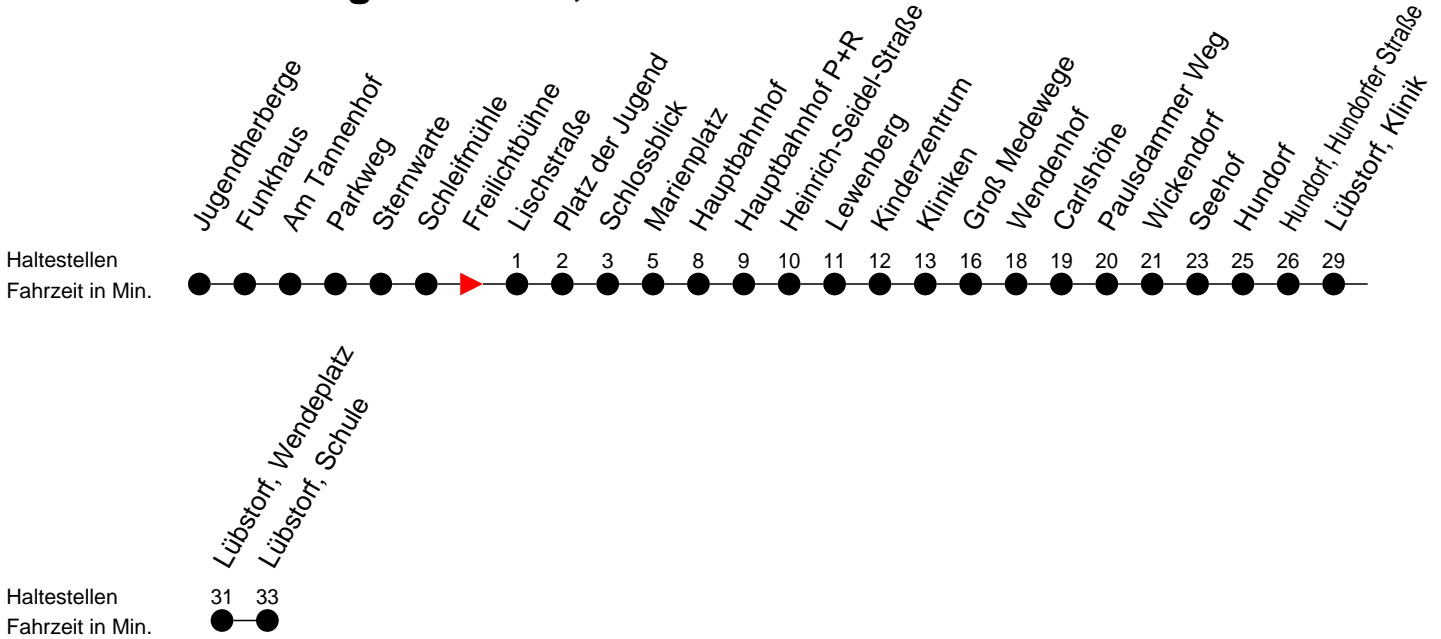

Richtung: Lübstorf, Schule

Montag bis Freitag

Std.	Minuten
7	32 ^S
14	02 ^S
16	02 ^S

Samstag

Std.	Minuten
7	
14	
16	

Sonn- und Feiertag

Std.	Minuten
7	
14	
16	

- P** - fährt nur bis Hauptbahnhof P+R
- S** - verkehrt nur während der Schulzeit