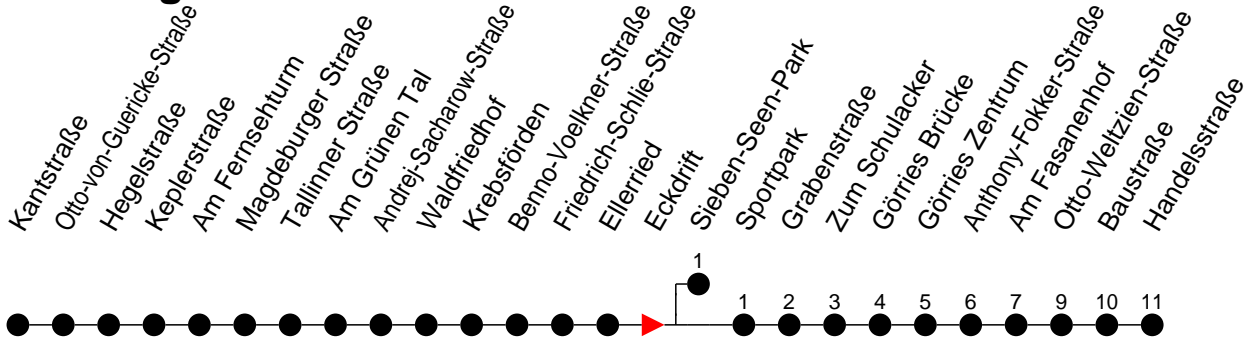

Richtung: Görries

Montag bis Freitag

Std.	Minuten
3	
4	
5	49
6	19 49
7	19 50
8	20 50
9	20 50
10	20 50
11	20 50
12	20 50
13	20 50
14	20 50
15	20 50
16	20 50
17	20 59
18	39
19	19 56
20	34
21	34 [Ⓢ]
22	
23	
0	
1	
2	
3	

Ⓢ - fährt ab Eckdrift weiter bis Sieben-Seen-Park