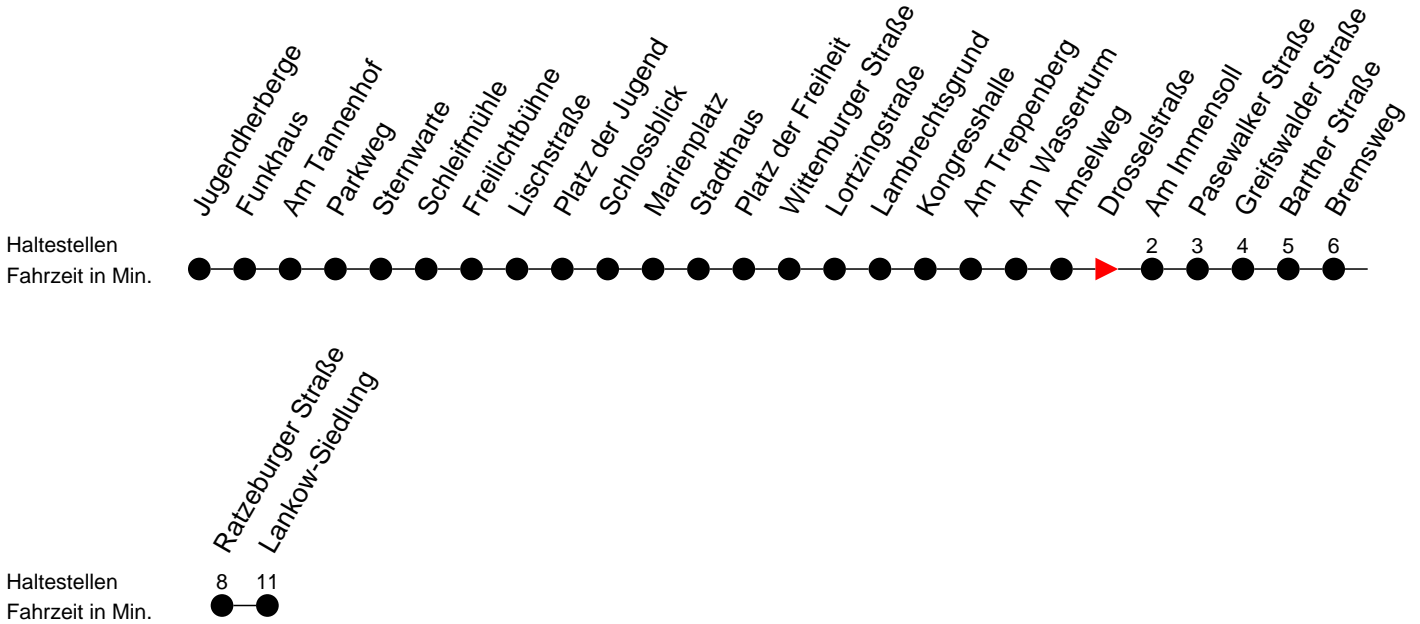

Richtung: Lankow-Siedlung

Montag bis Freitag

Std.	Minuten
4	52
5	45
6	05 25 45
7	00 15 25 35 50
8	05 50
9	35
10	20 50
11	35
12	20
13	05 36 51
14	06 21 36 51
15	06 21 36 51
16	06 21 36 51
17	06 21 36
18	25
19	25
20	30
21	50
23	10