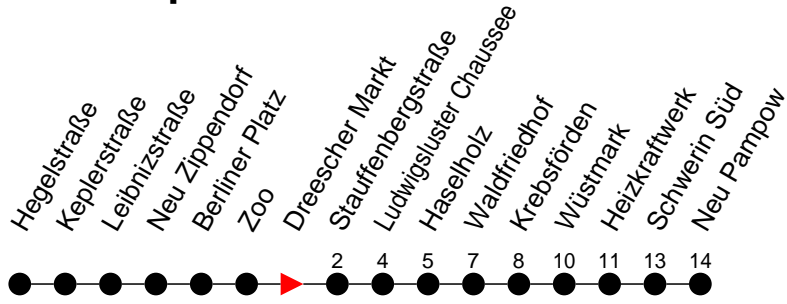

Richtung: Neu Pampow

Haltestellen
Fahrzeit in Min.

Montag bis Freitag

Std.	Minuten
3	
4	
5	
6	12 40
7	10 40
8	10 32 [Ⓜ]
9	
10	
11	
12	
13	
14	10 40
15	10 40
16	10 32 [Ⓜ] 40 [Ⓜ]
17	10 32 [Ⓜ]
18	
19	
20	
21	
22	
23	
0	
1	
2	
3	

- 5** - verkehrt nur Freitag
- 9** - verkehrt nur Montag bis Donnerstag
- H** - Zug verkehrt nur bis Haselholz