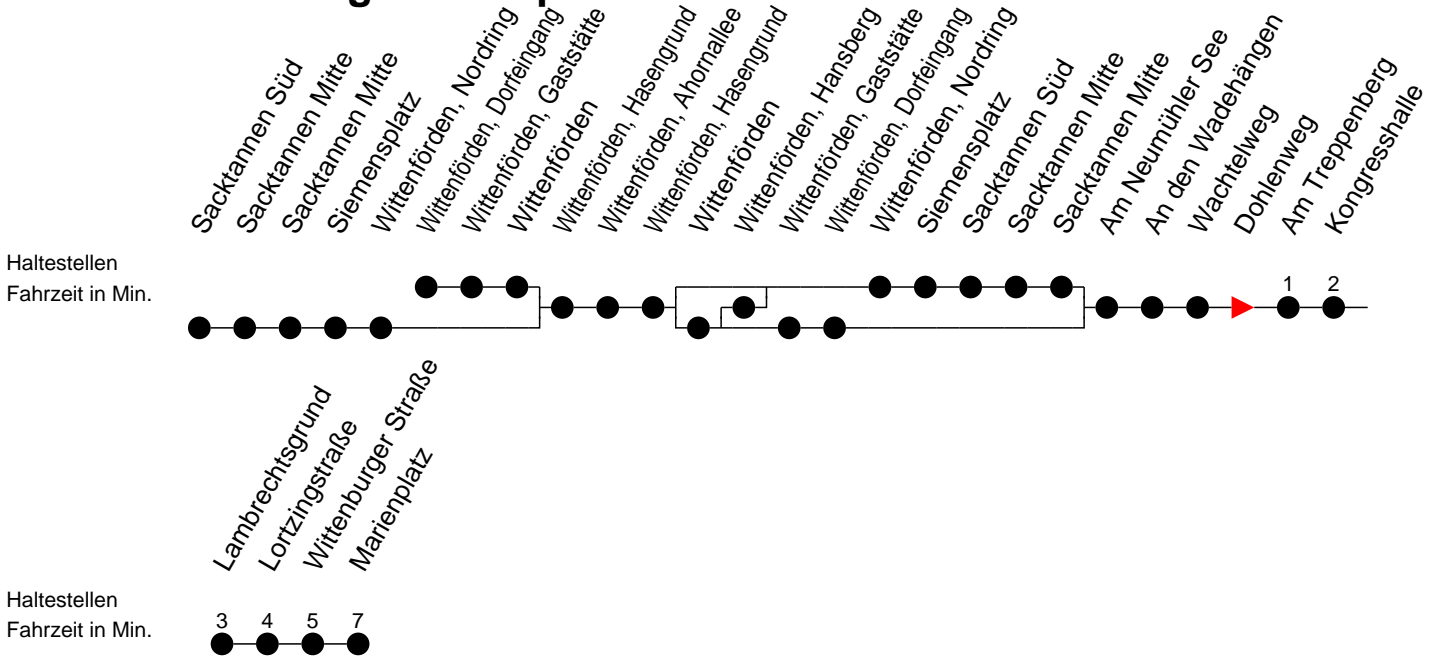

Richtung: Marienplatz

Montag bis Freitag

Std.	Minuten
5	45
6	05 38
7	05 38
8	08 38
9	08
10	08
11	08
12	08
13	53
14	38
15	08 38
16	08 38
17	08 [ⓑ] 38 [ⓑ]
18	41 [ⓑ]
19	53
20	58
22	23 [ⓑ]

Samstag

Std.	Minuten
5	
6	29
7	
8	
9	
10	12
11	
12	
13	
14	22 [ⓑ]
15	
16	
17	
18	22
19	
20	
22	23 [ⓑ]

Sonn- und Feiertag

Std.	Minuten
5	
6	29
7	
8	
9	
10	22
11	
12	
13	
14	22 [ⓑ]
15	
16	
17	
18	22
19	
20	
22	23 [ⓑ]

ⓑ - fährt ab Marienplatz weiter als Linie 19 zum Betriebshof NVS