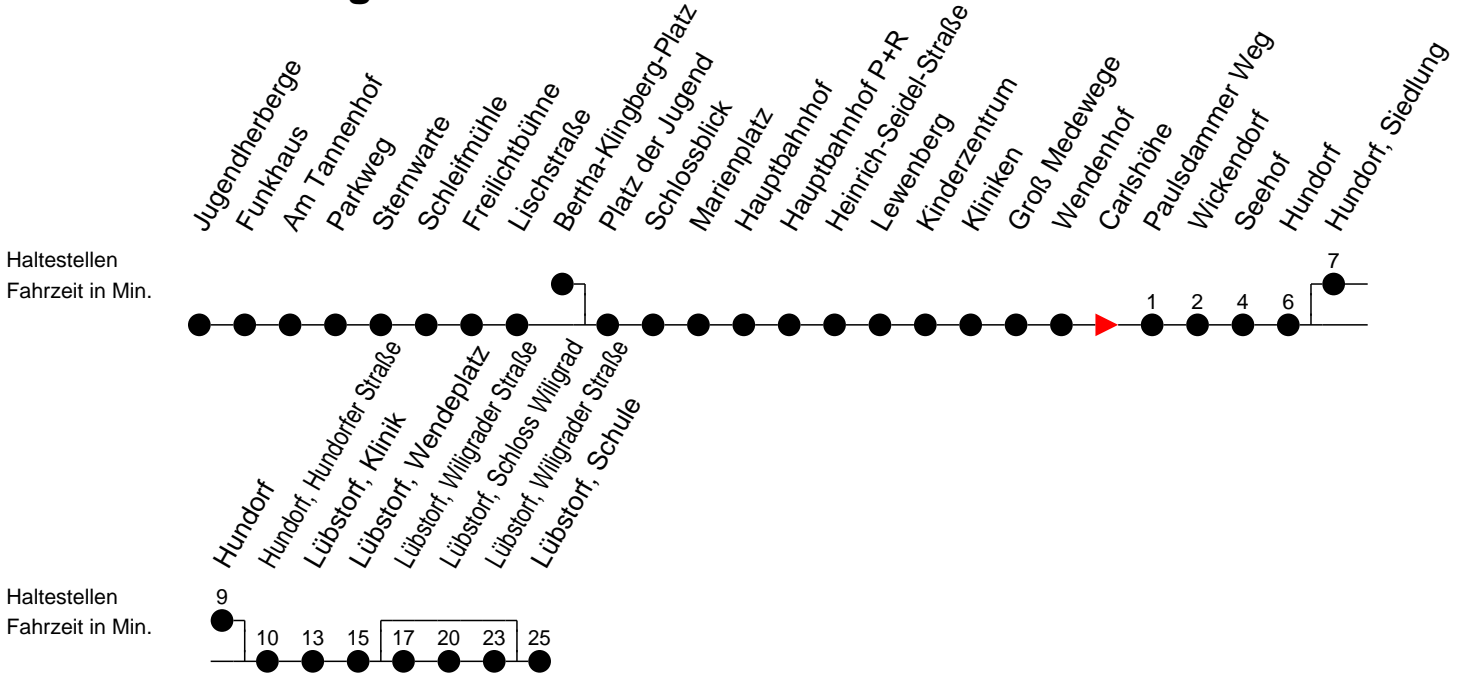

Richtung: Lübstorf

Montag bis Freitag

Std.	Minuten
5	14 ^W 45 ^B
6	05 ^B 32 ^S 32 ^D 32 ^B 52 ^S 52 ^F 52 ^A
7	
8	32 ^W
9	02 ^B
10	32 ^W
11	32 ^S 32 ^F 32 ^B
12	
13	02 ^S 02 ^F 02 ^D 02 ^B
14	02 ^S 02 ^F 02 ^A 20 ^S 20 ^D
15	02 ^S 02 ^F 02 ^D 02 ^B
16	02 ^S 02 ^F 02 ^B 20 ^S 20 ^D
17	02 ^A
18	05 ^B
20	35 ^B
21	55 ^B

- (A) - fährt bis Lübstorf, Schloss Wiligrad
- (B) - fährt bis Lübstorf, Wendepplatz
- (C) - fährt bis Lübstorf, Schule über Lübstorf, Schloss Wiligrad
- (D) - fährt bis Lübstorf, Schule
- (E) - fährt bis Lübstorf, Schule über Hundorf, Siedlung und Lübstorf, Schloss Wiligrad

- (W) - fährt nur bis Paulsdammer Weg
- (F) - verkehrt nur während der Ferien
- (S) - verkehrt nur während der Schulzeit