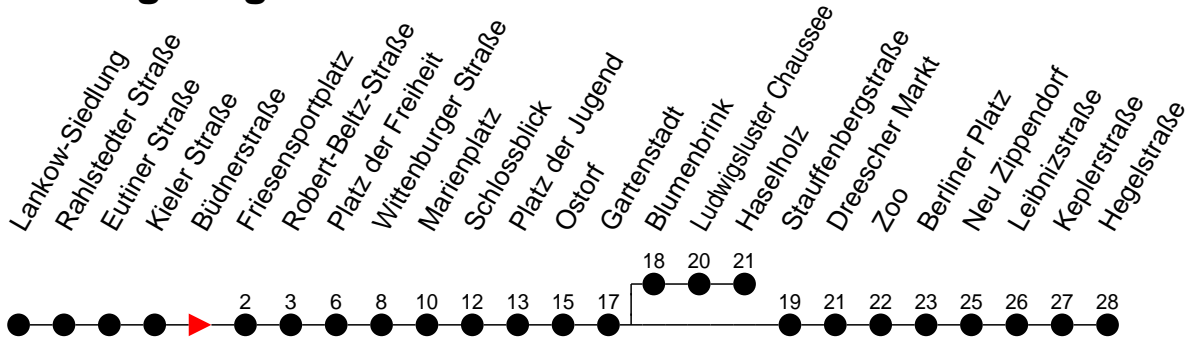

Richtung: Hegelstraße

Montag bis Freitag

Std.	Minuten
3	
4	34
5	04 24 44
6	04 19 34 49
7	04 19 34 39 ^S 49 ^H
8	04 19 34 49
9	04 19 34 49
10	04 19 34 49
11	04 19 34 49
12	04 19 34 49
13	04 19 34 49
14	04 19 34 49
15	04 19 34 49
16	04 19 34 49
17	04 19 34 49
18	04 24 44
19	04 24 44
20	04 24 44
21	04 24 44
22	04 24 44
23	04 24 44 ^H
0	04
1	04
2	14
3	24

Samstag

Std.	Minuten
3	
4	34
5	14 44
6	14 44
7	14 44
8	14 44
9	05 24 44
10	04 24 44
11	04 24 44
12	04 24 44
13	04 24 44
14	04 24 44
15	04 24 44
16	04 24 44
17	04 24 44
18	04 24 44
19	04 24 44
20	04 24 44
21	04 24 44
22	04 24 44
23	04 24 44 ^H
0	04
1	04
2	14
3	24

^H - Zug verkehrt ab Gartenstadt in Richtung Haselholz
^S - verkehrt nur während der Schulzeit