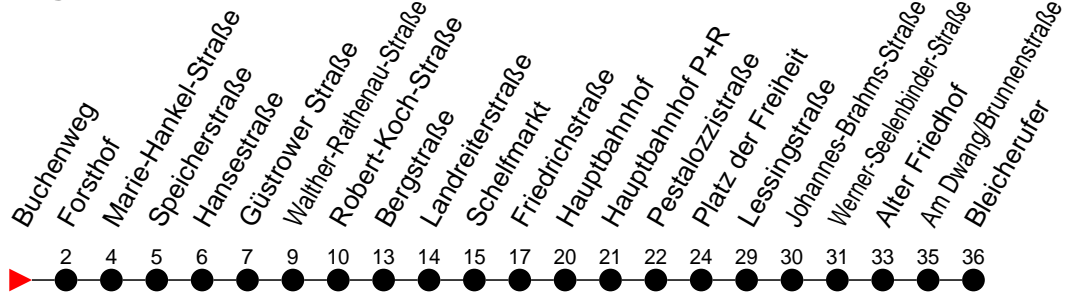

## Richtung: Bleicherufer über Walther-Rathenau-Straße und Friedrichstraße

Haltestellen  
Fahrzeit in Min.

### Sonn- und Feiertag

Std.	Minuten
3	
4	
5	59
6	59
7	59
8	59
9	56
10	56
11	56
12	56
13	56
14	56
15	56
16	56
17	56
18	56
19	
20	00
21	
22	
23	
0	
1	
2	
3	

Ⓐ - fährt nur bis Alter Friedhof