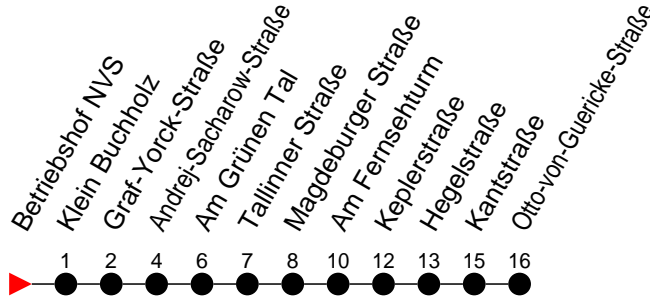

Richtung: Otto-von-Guericke-Straße

Haltestellen
Fahrzeit in Min.

Montag bis Freitag

Std.	Minuten
3	
4	53
5	17 47 57
6	
7	
8	
9	
10	
11	
12	
13	
14	
15	
16	
17	
18	
19	
20	
21	
22	
23	
0	
1	
2	
3	

Samstag

Std.	Minuten
3	
4	
5	25
6	
7	
8	
9	26 56
10	
11	51
12	
13	
14	
15	
16	
17	
18	
19	
20	
21	
22	
23	
0	
1	
2	
3	