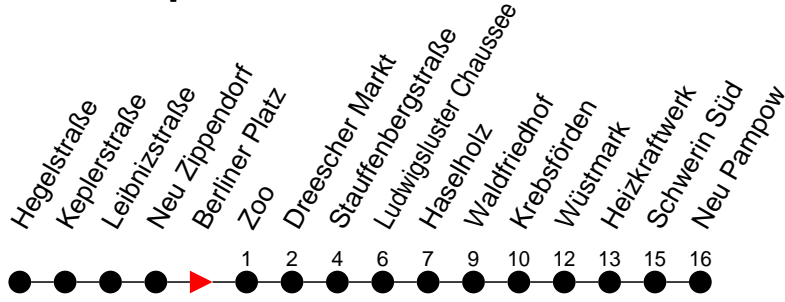

Richtung: Neu Pampow

Haltestellen
Fahrzeit in Min.

Montag bis Freitag

Std.	Minuten
3	
4	
5	
6	10 38
7	08 38
8	08 30 [Ⓜ]
9	
10	
11	
12	
13	
14	08 38
15	08 38
16	08 30 [Ⓜ] 38 [Ⓜ]
17	08 30 [Ⓜ]
18	
19	
20	
21	
22	
23	
0	
1	
2	
3	

- 5** - verkehrt nur Freitag
- 9** - verkehrt nur Montag bis Donnerstag
- Ⓜ** - Zug verkehrt nur bis Haselholz