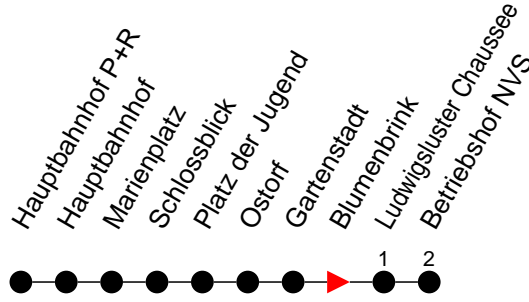

Richtung: Betriebshof NVS

Haltestellen
Fahrzeit in Min.

Montag bis Freitag

Std.	Minuten
3	
4	
5	
6	
7	32 ^S 59 ^S
8	
9	
10	
11	
12	
13	
14	
15	
16	
17	14 ^S 24 42 54
18	15 30 57
19	00
20	
21	
22	38
23	01 21 41 55 ^S
0	07
1	
2	
3	

- S** - verkehrt nur Freitag
- F** - verkehrt nur während der Ferien
- S** - verkehrt nur während der Schulzeit