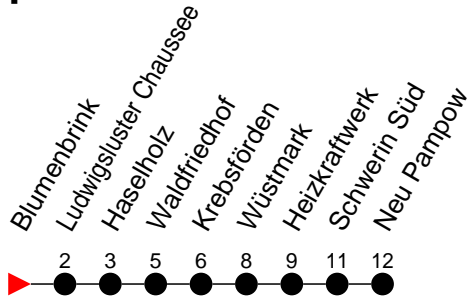

## Richtung: Neu Pampow

Haltestellen  
Fahrzeit in Min.

### Sonn- und Feiertag

Std.	Minuten
3	
4	
5	
6	
7	03
8	03
9	03
10	25
11	45
12	
13	05
14	25
15	45
16	
17	05
18	25
19	45
20	12 <sup>H</sup> 52
21	52
22	52
23	
0	02 <sup>H</sup>
1	
2	
3	

<sup>H</sup> - Zug verkehrt nur bis Haselholz  
<sup>S</sup> - verkehrt nur während der Schulzeit