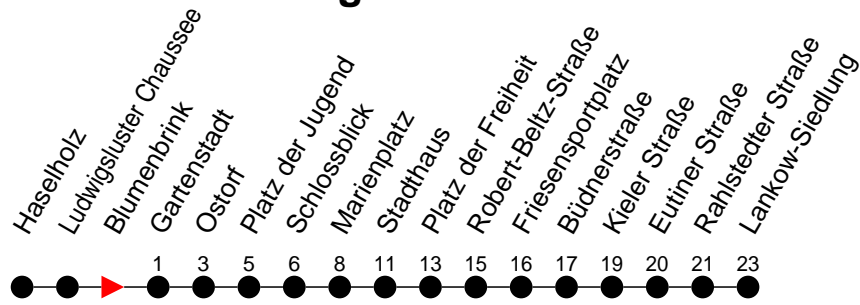

Richtung: Lankow-Siedlung

Haltestellen  
Fahrzeit in Min.

Montag bis Freitag

Std.	Minuten
3	
4	06 36
5	
6	
7	
8	
9	
10	
11	
12	
13	
14	
15	
16	
17	
18	
19	
20	
21	
22	
23	
0	
1	
2	
3	

Samstag

Std.	Minuten
3	
4	06
5	
6	
7	
8	51
9	
10	
11	
12	
13	
14	
15	
16	
17	
18	
19	
20	
21	
22	
23	
0	
1	
2	
3	