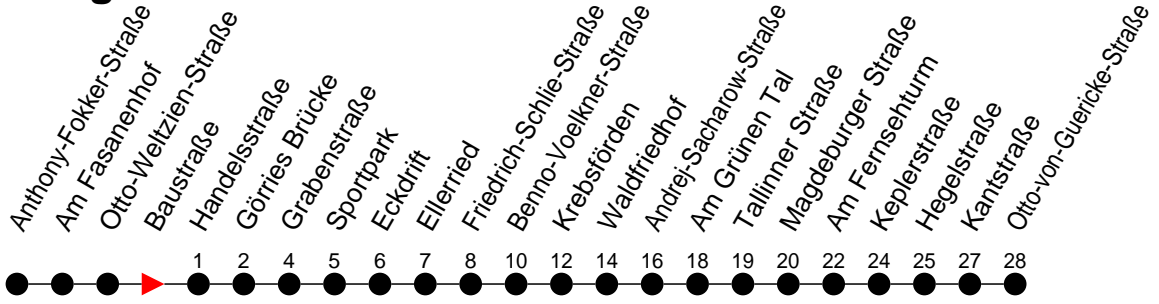

Richtung: Otto-von-Guericke-Straße

Haltestellen
Fahrzeit in Min.

Montag bis Freitag

Std.	Minuten
3	
4	
5	
6	00 30
7	00 30
8	03 33
9	03 33
10	03 33
11	03 33
12	03 33
13	03 33
14	03 33
15	03 33
16	03 33
17	03 33
18	10 50
19	30
20	07 43
21	
22	
23	
0	
1	
2	
3	