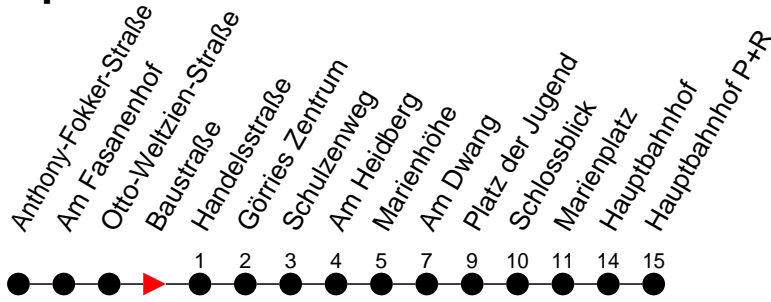

## Richtung: Hauptbahnhof P+R

Haltestellen  
Fahrzeit in Min.

### Sonn- und Feiertag

Std.	Minuten
3	
4	
5	
6	
7	01
8	31
9	
10	55
11	55
12	55
13	55
14	55
15	55
16	55
17	55
18	55
19	
20	25 <sup>K</sup>
21	06 <sup>K</sup>
22	06 <sup>K</sup>
23	
0	
1	
2	
3	

- <sup>K</sup> - fährt ab Platz der Jugend weiter als Linie 1 nach Kliniken
- <sup>L</sup> - fährt ab Platz der Jugend weiter als Linie 8 nach Lübstorf, Wendeplatz